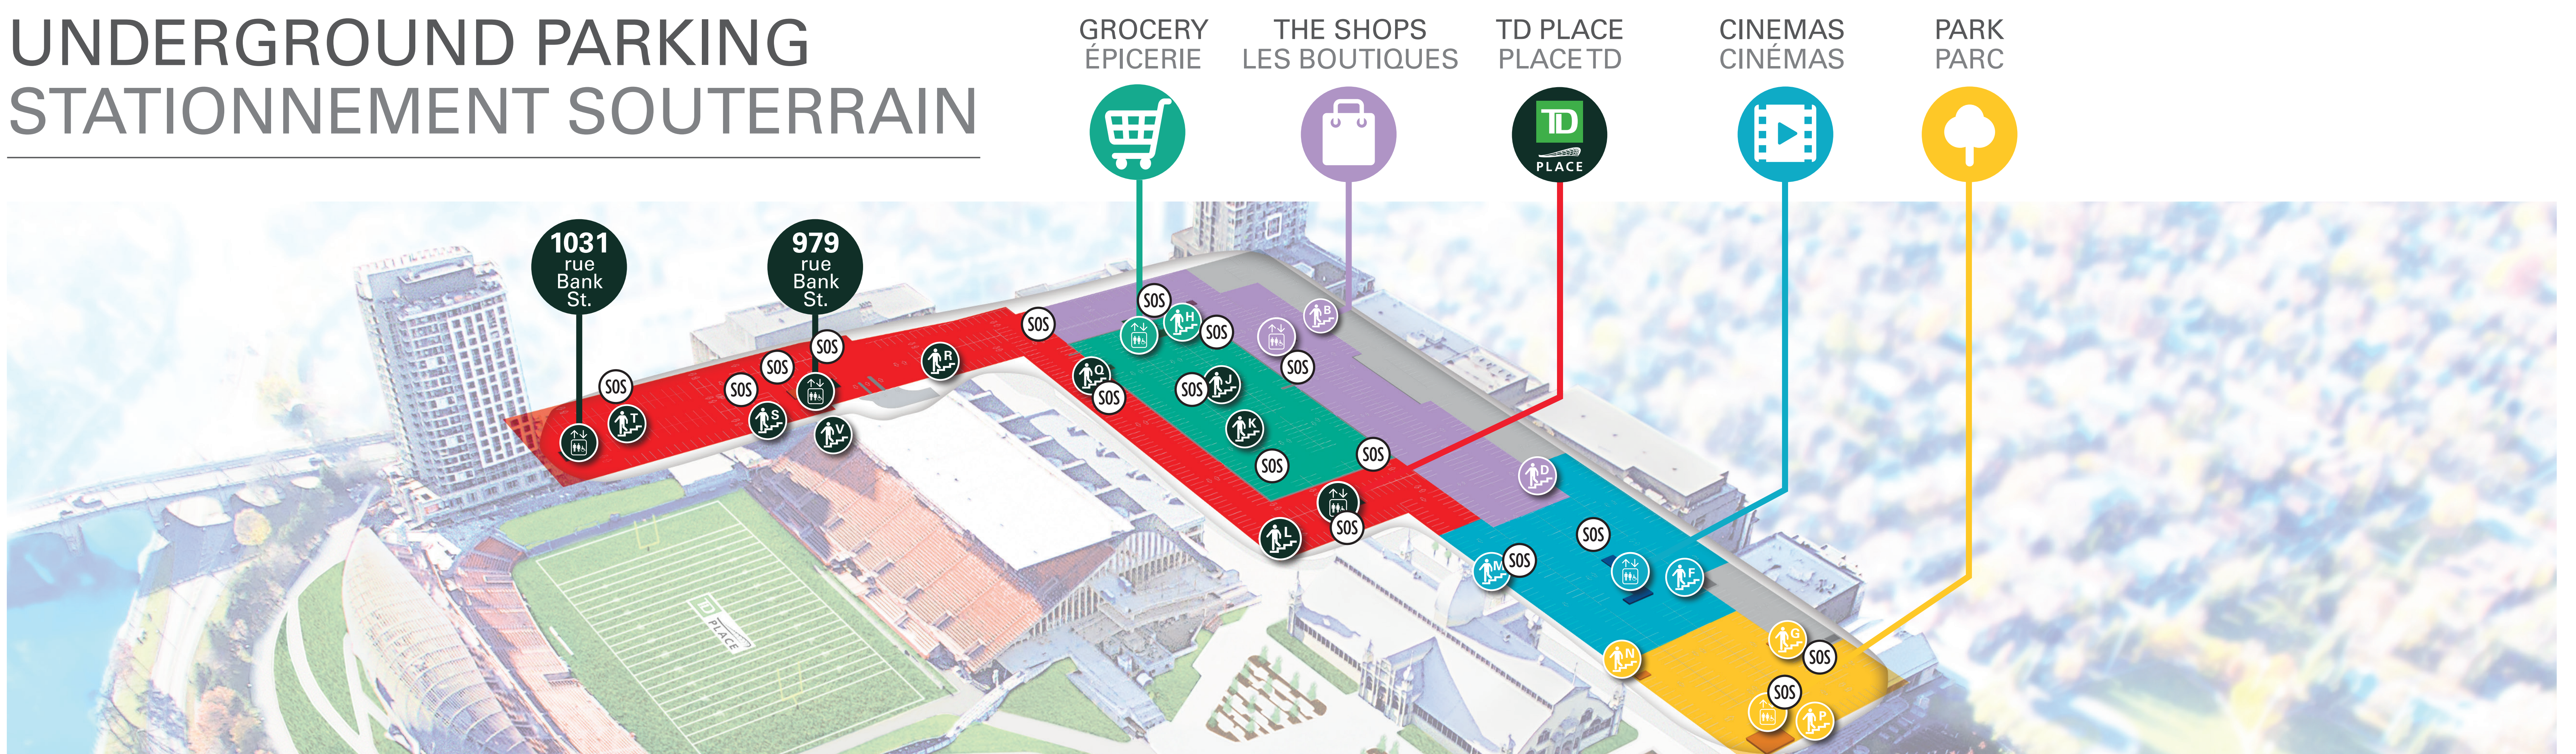

# GROUND LEVEL NIVEAU DU SOL

# UNDERGROUND PARKING STATIONNEMENT SOUTERRAIN

## TD PLACE STADIUM STADE PLACE TD

- 1 Stadium/Arena Gates Portes du stade/aréna
- A Box Office Billetterie
- B Lansdowne Sports Lansdowne Sports
- C OSEG Administration Administration OSEG
- Wheelchair Access Accès en fauteuil roulant

## LEGEND LÉGENDE

- You Are Here Vous êtes ici
- Elevator Ascenseur
- Stairs Escaliers
- Parking Entrance Entrée du stationnement
- OC Transpo OC Transpo
- Taxi Taxi
- Code Blue 613-690-0517